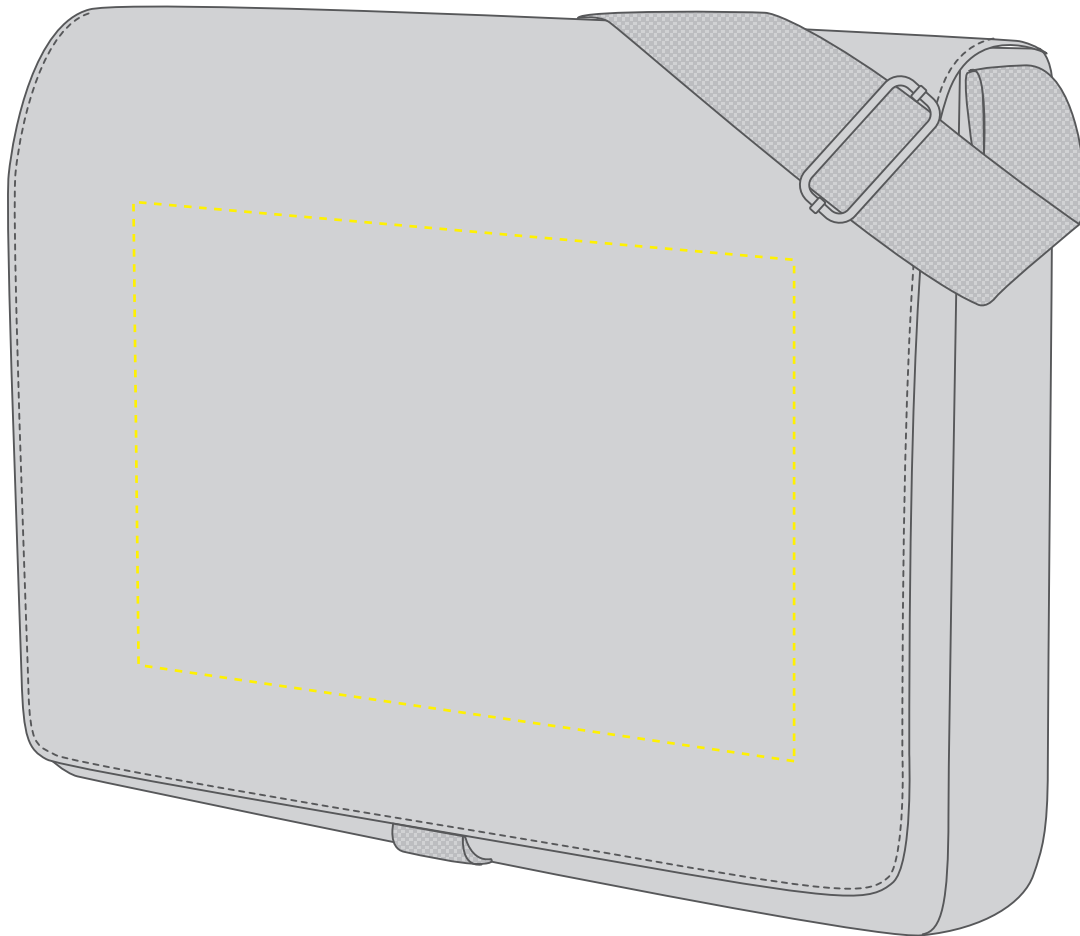

1816504 Umhängetasche / shoulder bag LIKE

Fläche für Ihr Logo
area for your Logo

(B 26 cm x H 20 cm)
(W 26 cm x H 20 cm)

Taschenmaß (BxHxT) / size of the bag (WxHxD):

37 cm x 31 cm x 7 cm

Achtung!

Die Werbeflächen können variieren. In Ausnahmefällen sind auch größere Flächen möglich. Bitte sprechen Sie uns an!

further information for graphic designer:

fonts and graphics as vectors
minimum coat thickness: 1,0 mm
black, white, gold and silver:
minimum line width from screen printing